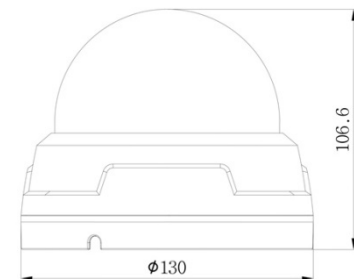

ОПИСАНИЕ

Размеры (мм)

КОМПОНЕНТЫ

Компоненты

1. Объектив
2. ИК подсветка (30 ИК-диодов)
3. Управление экранным меню.
4. Осевой кронштейн
 - Отрегулируйте панорамирование, наклон и поворот, что бы задать необходимый угол обзора