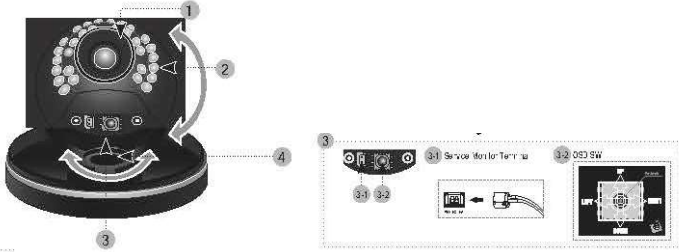

- Воздействие прожектора или объекта, излучающего яркий свет, может привести к смазыванию или расплыванию изображения.
- Убедитесь, что источник питания соответствует спецификации, перед подключением его к камере.
- Источник питания (адаптер: 12 В постоянного тока). Во избежание возгорания или получения электротравмы следует использовать UL- источники питания.
- Импеданс монитора. Установите переключатель импеданса в стандартное положение 75 Ом. При выборе высокого импеданса изображение становится размытым. В этом случае проверьте положение переключателя импеданса монитора.

ОПИСАНИЕ

Размеры (мм)

КОМПОНЕНТЫ

Компоненты

1. Объектив
2. ИК подсветка (30 ИК-диодов)
3. Управление экранным меню.
4. Осевой кронштейн
 - Отрегулируйте панорамирование, наклон и поворот, что бы задать необходимый угол обзора

■ Технические характеристики и конструкции могут быть изменены без предварительного уведомления.

Как выбрать видеовыход с помощью клавиши меню

Порт выхода	Формат выхода	Клавиши меню			Примечание
		1	2'	3	
BNC	CVBS				Выход CVBS
Выход SDI	HD-SDI	ВВЕРХ	ВВЕРХ	ВХОД	HD-SDI
	EX-SDI 1.0	ВВЕРХ	ВЛЕВО	ВХОД	EX-SDI 1.0
	EX-SDI 2.0	ВВЕРХ	ВВЕРХ	ВХОД	EX-SDI 2.0
	EX-SDI 2.1	ВВЕРХ	ВПРАВО	ВХОД	EX-SDI 2.1
Разрешение	1440_30p	ВПРАВО	ВПРАВО	ВХОД	1440_30p
	1080_30p	ВПРАВО	ВЛЕВО	ВХОД	1080_30p
	1440_25p	ВПРАВО	ВВЕРХ	ВХОД	1440_25p
	1080_25p	ВПРАВО	ВВЕРХ	ВХОД	1080_25p